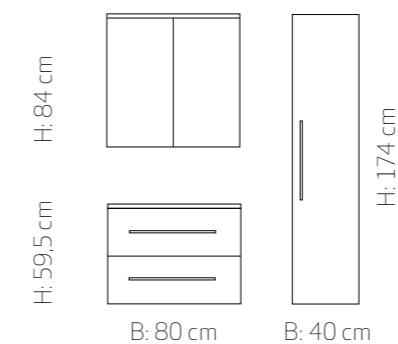

Underskap og servant: I503I2PS / 8 930
Speil: 300210 / 2 670
Høgskap: I5I304 / 4 580

3 VALG PÅ FRONTER:

Kvit matt

Kvit høgglass

Antrasitt

B: 120 cm

B: 40 cm

H: 84 cm

H: 59,5 cm

B: 80 cm

B: 40 cm

HILDE

ANTRASITT

OPPSETT 802

HILDE i 80 cm med Antrasitt front og BALDER porselenservant. HILDE speilskap med overlys i kvit matt. Høgskap i 40 cm breidde med hyller.

Underskap og servant: I50308PS / 6 440
Speilskap: 300I67 / 6 I80
Høgskap: I5I304 / 4 580

DESIGN
DIN HILDE PÅ
linnbad.no

HILDE

OPPSETT 803

HILDE i 100 cm med Antrasitt front og BALDER porselenservant.
HILDE speil med sidelys, og høgskap 40 cm med hyller.

Underskap og servant: I503IOPS / 7 590
Speil med sidelys: 290I0 / 2 560
Høgskap: I5I304 / 4 580

HILDE KVIT HØGGLANS

OPPSETT 804

HILDE i 120 cm med kvit høgglans front
og BALDER porselenservant.
HILDE speil med aluramme og LED belysning.
Høgskap 40 cm med hyller.

Underskap og servant: I500I2PS / 8 930
Speil: 3002I0 / 2 670
Høgskap: I5I004 / 4 580