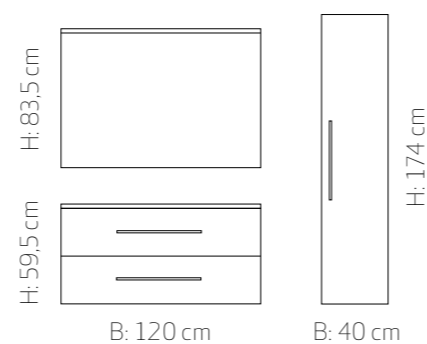

Underskap og servant: I503I2PS / 8 930
Speil: 300210 / 2 670
Høgskap: I5I304 / 4 580

3 VALG PÅ FRONTER:

Kvit matt

Kvit høgglass

Antrasitt

B: 120 cm

B: 40 cm

H: 84 cm

H: 59,5 cm

B: 80 cm

B: 40 cm

HILDE

ANTRASITT

OPPSETT 802

HILDE i 80 cm med Antrasitt front og BALDER porselenservant. HILDE speilskap med overlys i kvit matt. Høgskap i 40 cm breidde med hyller.

Underskap og servant: I50308PS / 6 440
Speilskap: 300I67 / 6 I80
Høgskap: I5I304 / 4 580

DESIGN
DIN HILDE PÅ
linnbad.no

HILDE

OPPSETT 803

HILDE i 100 cm med Antrasitt front og BALDER porselenservant.
HILDE speil med sidelys, og høgskap 40 cm med hyller.

Underskap og servant: I503IOPS / 7 590
Speil med sidelys: 290I0 / 2 560
Høgskap: I5I304 / 4 580

HILDE KVIT HØGGLANS

OPPSETT 804

HILDE i 120 cm med kvit høgglans front
og BALDER porselenservant.
HILDE speil med aluramme og LED belysning.
Høgskap 40 cm med hyller.

Underskap og servant: I500I2PS / 8 930
Speil: 3002I0 / 2 670
Høgskap: I5I004 / 4 580