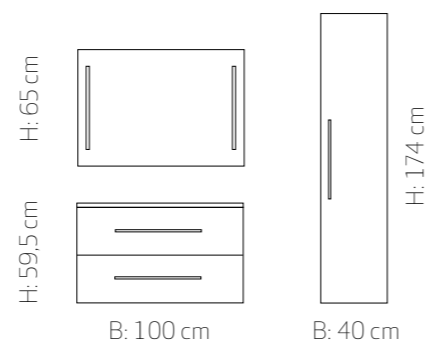

Underskap og servant: I503I2PS / 8 930
Speil: 300210 / 2 670
Høgskap: I5I304 / 4 580

3 VALG PÅ FRONTER:

Kvit matt

Kvit høgglass

Antrasitt

B: 120 cm

B: 40 cm

H: 84 cm

H: 59,5 cm

B: 80 cm

B: 40 cm

HILDE

ANTRASITT

OPPSETT 802

HILDE i 80 cm med Antrasitt front og BALDER porselenservant. HILDE speilskap med overlys i kvit matt. Høgskap i 40 cm breidde med hyller.

Underskap og servant: I50308PS / 6 440
Speilskap: 300I67 / 6 I80
Høgskap: I5I304 / 4 580

DESIGN
DIN HILDE PÅ
linnbad.no

HILDE

OPPSETT 803

HILDE i 100 cm med Antrasitt front og BALDER porselenservant.
HILDE speil med sidelys, og høgskap 40 cm med hyller.

Underskap og servant: I503IOPS / 7 590
Speil med sidelys: 290I0 / 2 560
Høgskap: I5I304 / 4 580

HILDE KVIT HØGGLANS

OPPSETT 804

HILDE i 120 cm med kvit høgglans front
og BALDER porselenservant.
HILDE speil med aluramme og LED belysning.
Høgskap 40 cm med hyller.

Underskap og servant: I500I2PS / 8 930
Speil: 3002I0 / 2 670
Høgskap: I5I004 / 4 580