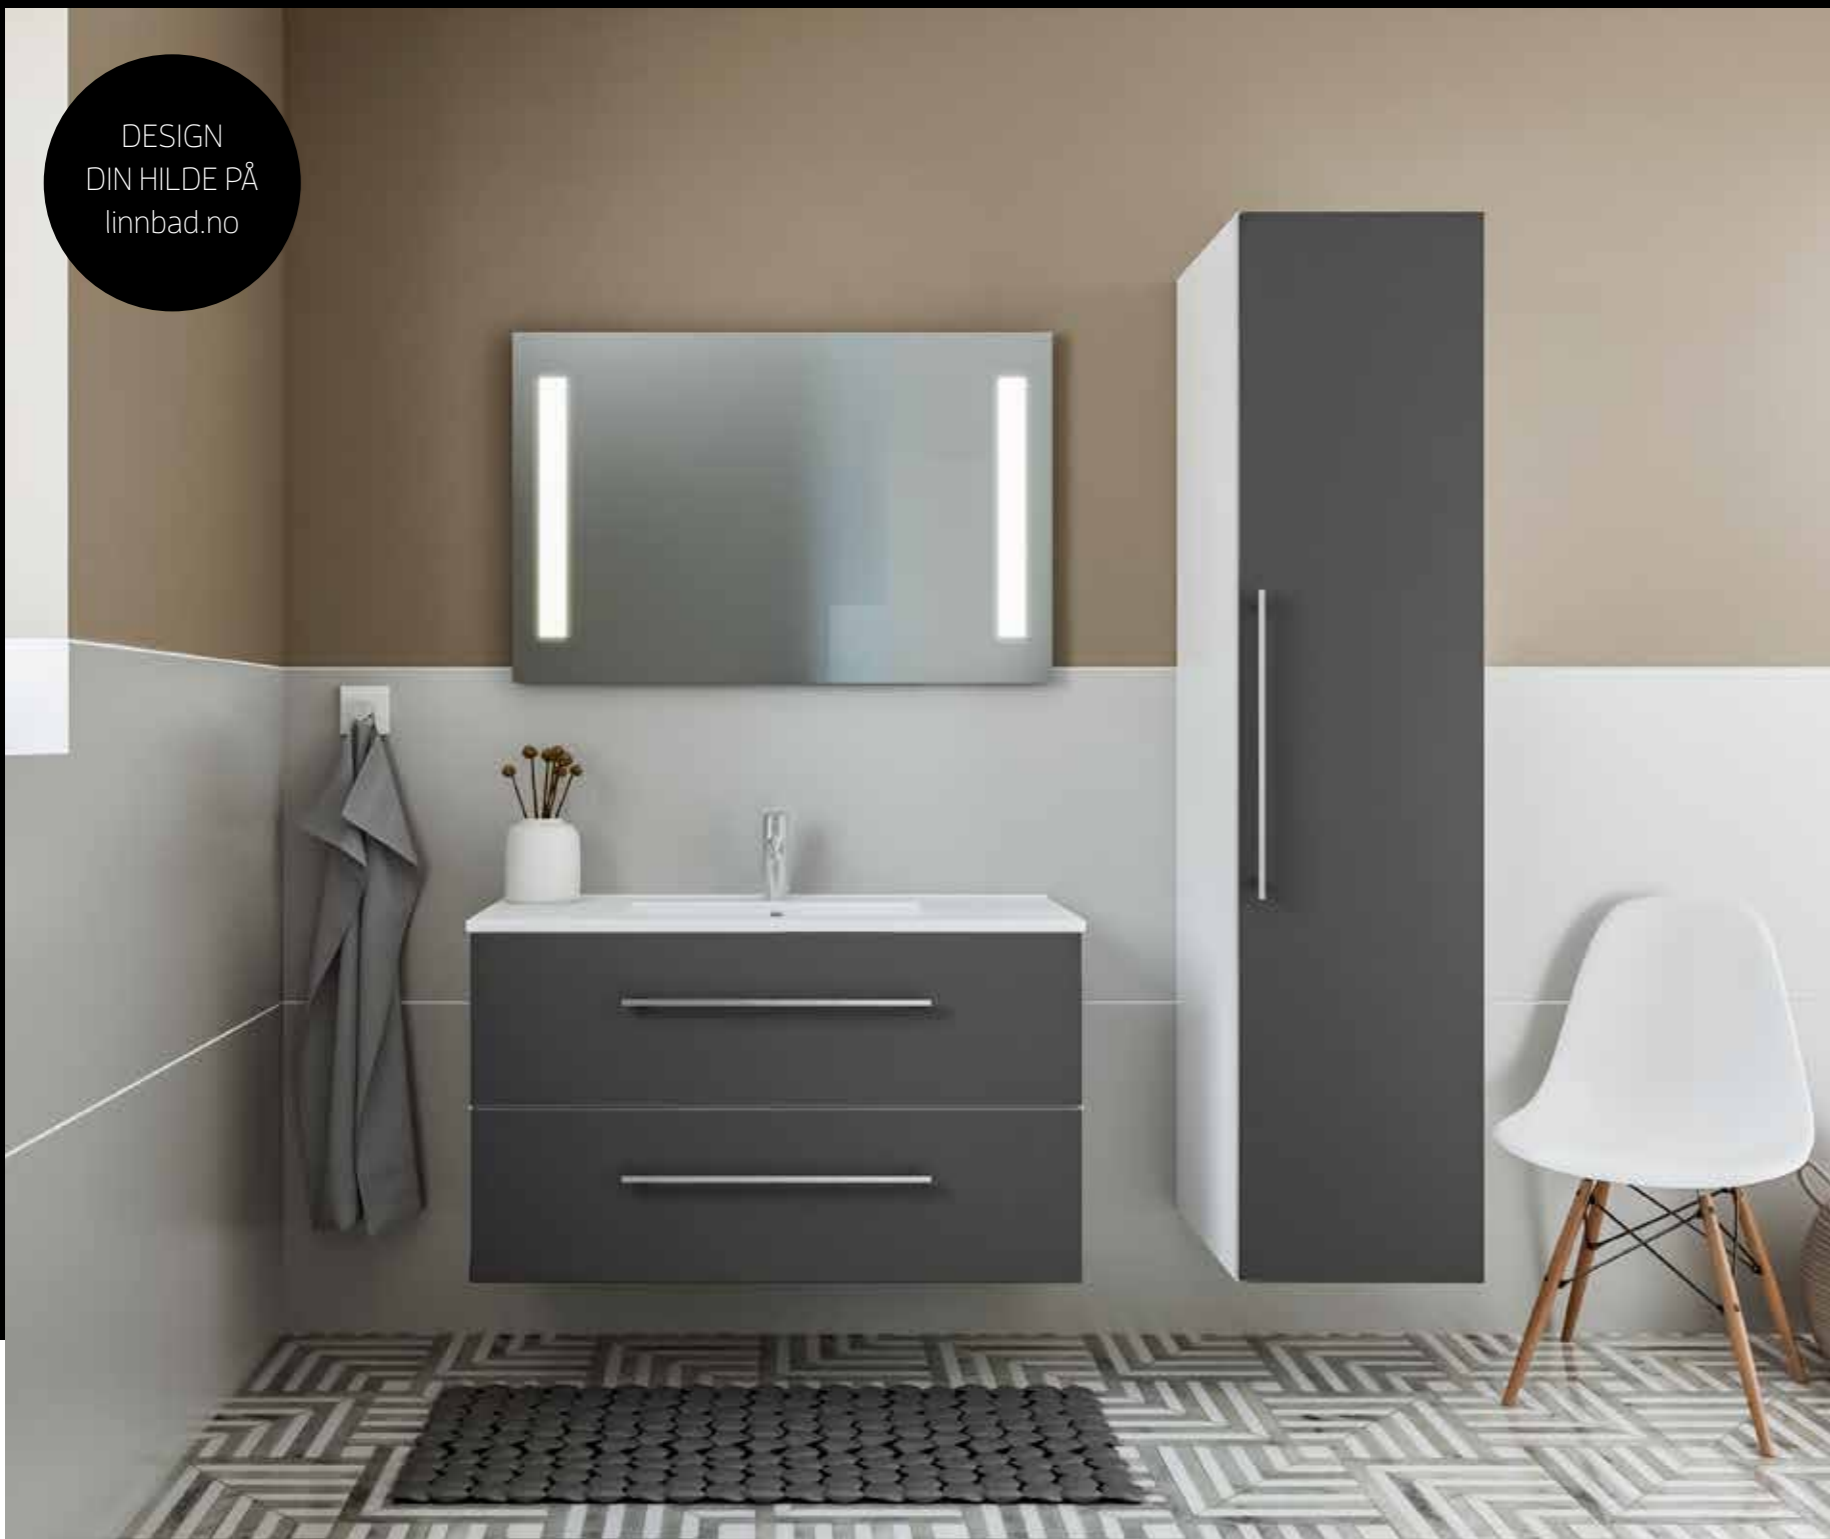

DESIGN
DIN HILDE PÅ
linnbad.no