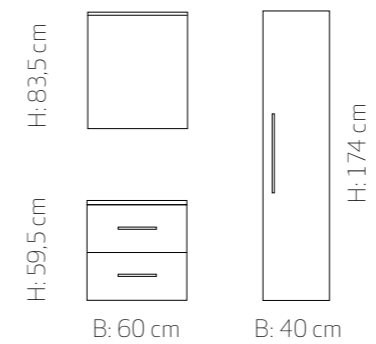

H: 59,5 cm

B: 80 cm

B: 40 cm

HILDE

ANTRASITT

OPPSETT 802

HILDE i 80 cm med Antrasitt front og BALDER porselenservant. HILDE speilskap med overlys i kvit matt. Høgskap i 40 cm breidde med hyller.

Underskap og servant: I50308PS / 6 440
Speilskap: 300I67 / 6 I80
Høgskap: I5I304 / 4 580

DESIGN
DIN HILDE PÅ
linnbad.no

HILDE

OPPSETT 803

HILDE i 100 cm med Antrasitt front og BALDER porselenservant.
HILDE speil med sidelys, og høgskap 40 cm med hyller.

Underskap og servant: I503IOPS / 7 590
Speil med sidelys: 290I0 / 2 560
Høgskap: I5I304 / 4 580

HILDE KVIT HØGGLANS

OPPSETT 804

HILDE i 120 cm med kvit høgglans front
og BALDER porselenservant.
HILDE speil med aluramme og LED belysning.
Høgskap 40 cm med hyller.

Underskap og servant: I500I2PS / 8 930
Speil: 3002I0 / 2 670
Høgskap: I5I004 / 4 580

HILDE
KVIT MATT

OPPSETT 80I

HILDE i 60 cm med kvit matt front og BALDER porselenservant.
HILDE speil med aluramme og LED belysning.
Høgskap 40 cm med hyller gir masse ekstra plass til oppbevaring.

Underskap og servant: I50I06PS / 5 I90
Speil: 300200 / I 900
Høgskap: I5IIIO4 / 4 580