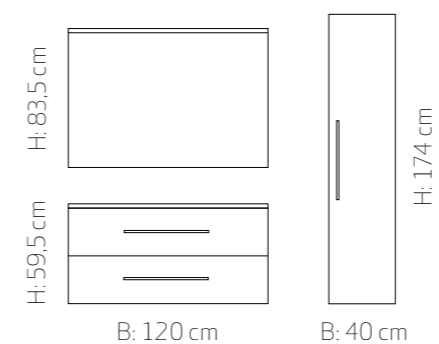

Underskap og servant: I503I2PS / 8 930
Speil: 300210 / 2 670
Høgskap: I5I304 / 4 580

3 VALG PÅ FRONTER:

Kvit matt

Kvit høgglass

Antrasitt

B: 120 cm

B: 40 cm

H: 84 cm

H: 59,5 cm

B: 80 cm

B: 40 cm

HILDE

ANTRASITT

OPPSETT 802

HILDE i 80 cm med Antrasitt front og BALDER porselenservant. HILDE speilskap med overlys i kvit matt. Høgskap i 40 cm breidde med hyller.

Underskap og servant: I50308PS / 6 440
Speilskap: 300I67 / 6 I80
Høgskap: I5I304 / 4 580

DESIGN
DIN HILDE PÅ
linnbad.no

HILDE

OPPSETT 803

HILDE i 100 cm med Antrasitt front og BALDER porselenservant.
HILDE speil med sidelys, og høgskap 40 cm med hyller.

Underskap og servant: I503IOPS / 7 590
Speil med sidelys: 290I0 / 2 560
Høgskap: I5I304 / 4 580

HILDE KVIT HØGGLANS

OPPSETT 804

HILDE i 120 cm med kvit høgglans front
og BALDER porselenservant.
HILDE speil med aluramme og LED belysning.
Høgskap 40 cm med hyller.

Underskap og servant: I500I2PS / 8 930
Speil: 3002I0 / 2 670
Høgskap: I5I004 / 4 580